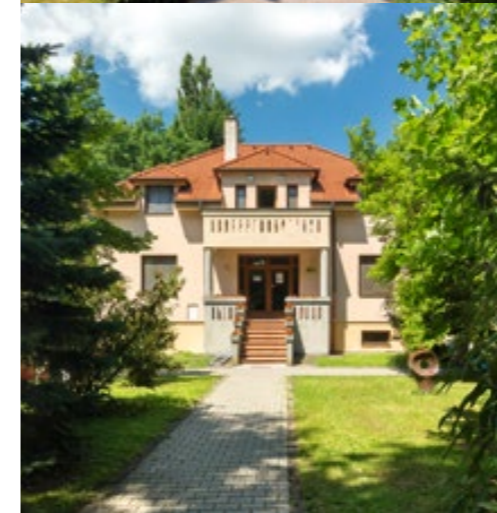

SIRNATÉ LÁZNĚ

- Hlavní hotel nabízí komplexní služby pod jednou střechou. Hotel disponuje výtahem, restaurací a kompletně vybaveným balneoprovozem.
- Možnost ubytování na depandancích Vila Šárka a Vlasta, které jsou vzdáleny 80m od hlavního hotelu, kam se dochází na procedury a stravu.
- Kolonáda s občůdky, kavárna s venkovním posezením a dětským koutkem, sluneční terasy.
- Multifunkční sportovní areál – tenis, volejbal, nohejbal a minigolf.
- Půjčovna kol a sportovního vybavení, úschovna kol.