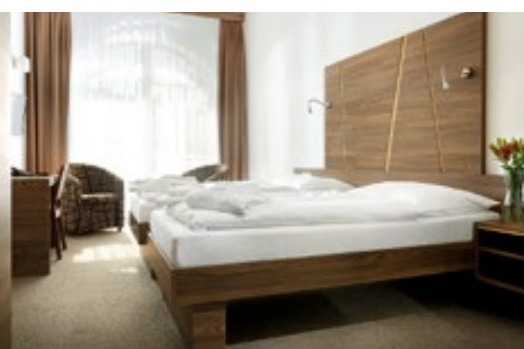

NABÍDKA NEJŽÁDANĚJŠÍCH POBYTŮ LÁZEŇSKÉ HOTELY MIRAMARE

Lázeňské hotely MIRAMARE
Bezručova 338, 763 26 Luhačovice
+420 577 659 111
info@miramare-luhacovice.cz
www.miramare-luhacovice.cz

ISO 9001

KOMPLEXNÍ KÚRA

Od 13.300 Kč/os.

celková regenerace organismu
léčebný plán stanovený na míru

CENA ZAHHRUJE:

- ubytování na 7 nocí
- plná penze
- kredit 4.900 Kč na vstupní vyšetření a procedury stanovené lékařem
- volný vstup do bazénu a infraSauny
- zapůjčení županu zdarma (kat. superior)

LÉČEBNÝ PLÁN:

- procedury stanovuje lázeňský lékař na základě vstupního vyšetření a zdravotního stavu klienta
- doporučujeme 2 týdny, při 14ti denním pobytu závěrečné vyšetření

POBYT PRO SENIORY

Od 11.200 Kč/os.

načerpání energie a vitality
tip na dárek pro rodiče a prarodiče

CENA ZAHHRUJE:

- ubytování na 7 nocí
- plná penze
- lékařské vyšetření
- až 10 procedur stanovených lékařem
- volný vstup do bazénu a infraSauny
- zapůjčení županu zdarma (kat. superior)

DOPORUČENÉ PROCEDURY:

- 2x klasická masáž částečná
- 2x suchá koupel s terapií CO₂
- 2x přírodní uhličitá koupel
- 2x kyslíková terapie
- 2x přístrojová inhalace Vincentkou

VITAL PROGRAM

Od 12.600 Kč/os.

posílení zdraví a vitality
odborná lázeňská péče

CENA ZAHHRUJE:

- ubytování na 7 nocí
- plná penze
- kredit 4.200 Kč na vstupní vyšetření a procedury stanovené lékařem
- volný vstup do bazénu a infraSauny
- zapůjčení županu zdarma (kat. superior)

DOPORUČENÉ PROCEDURY:

- 2x uhličitá koupel
- 3x klasická masáž částečná
- 2x plynové injekce
- 2x individuální cvičení s fyzioterapeutem
- 2x skupinové cvičení s fyzioterapeutem
- 1x skupinové cvičení v bazénu
- 5x elektroléčba

LÁZNĚ NA ZKOUŠKU

Od 11.200 Kč/os.

ochutnávka lázeňských procedur
odborná léčba i relaxace

CENA ZAHHRUJE: