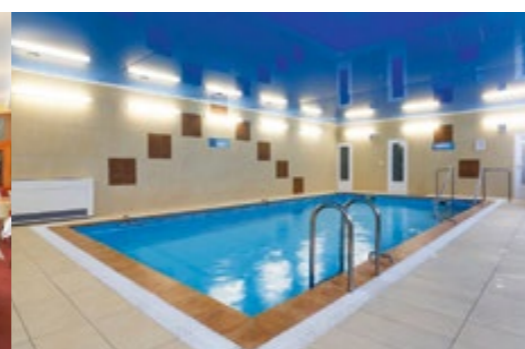

NABÍDKA NEJŽÁDANĚJŠÍCH POBYTŮ LÁZEŇSKÉ HOTELY MIRAMARE

Lázeňské hotely MIRAMARE
Bezručova 338, 763 26 Luhačovice
+420 577 659 111
info@miramare-luhacovice.cz
www.miramare-luhacovice.cz

ISO 9001

KOMPLEXNÍ KÚRA

Od 13.300 Kč/os.

celková regenerace organismu
léčebný plán stanovený na míru

CENA ZAHHRUJE:

- ubytování na 7 nocí
- plná penze
- kredit 4.900 Kč na vstupní vyšetření a procedury stanovené lékařem
- volný vstup do bazénu a infraSauny
- zapůjčení županu zdarma (kat. superior)

LÉČEBNÝ PLÁN:

- procedury stanovuje lázeňský lékař na základě vstupního vyšetření a zdravotního stavu klienta
- doporučujeme 2 týdny, při 14ti denním pobytu závěrečné vyšetření

POBYT PRO SENIORY

Od 11.200 Kč/os.

načerpání energie a vitality
tip na dárek pro rodiče a prarodiče

CENA ZAHHRUJE:

- ubytování na 7 nocí
- plná penze
- lékařské vyšetření
- až 10 procedur stanovených lékařem
- volný vstup do bazénu a infraSauny
- zapůjčení županu zdarma (kat. superior)

DOPORUČENÉ PROCEDURY:

- 2x klasická masáž částečná
- 2x suchá koupel s terapií CO₂
- 2x přírodní uhličitá koupel
- 2x kyslíková terapie
- 2x přístrojová inhalace Vincentkou

VITAL PROGRAM

Od 12.600 Kč/os.

posílení zdraví a vitality
odborná lázeňská péče

CENA ZAHHRUJE:

- ubytování na 7 nocí
- plná penze
- kredit 4.200 Kč na vstupní vyšetření a procedury stanovené lékařem
- volný vstup do bazénu a infraSauny
- zapůjčení županu zdarma (kat. superior)

DOPORUČENÉ PROCEDURY:

- 2x uhličitá koupel
- 3x klasická masáž částečná
- 2x plynové injekce
- 2x individuální cvičení s fyzioterapeutem
- 2x skupinové cvičení s fyzioterapeutem
- 1x skupinové cvičení v bazénu
- 5x elektroléčba

LÁZNĚ NA ZKOUŠKU

Od 11.200 Kč/os.

ochutnávka lázeňských procedur
odborná léčba i relaxace

CENA ZAHHRUJE: