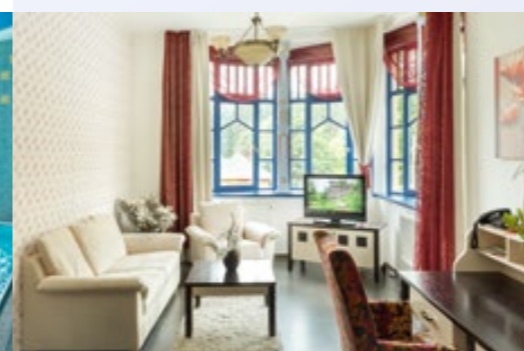

NABÍDKA NEJŽÁDANĚJŠÍCH POBYTŮ LÁZEŇSKÝ HOTEL VILA ANTOANETA LUXURY SPA & WELLNESS VILA VALAŠKA

Lázeňský hotel VILA ANTOANETA
Luxury Spa & Wellness VILA VALAŠKA
Betty Smetanové 1050, 763 26 Luhačovice
+420 577 126 211
antoaneta@miramare-luhacovice.cz
www.vila-antoaneta.cz | www.vila-valaska.cz

ISO 9001

NADECHNĚTE SE

Od 11.900 Kč/os.

regenerace dýchacích cest
lázeňská péče v příjemném prostředí

CENA ZAHRNUJE:

- ubytování na 7 nocí
- plná penze
- kredit 3.500 Kč na vstupní vyšetření a procedury stanovené lékařem
- volný vstup do vodního relax centra
- zapůjčení županu zdarma (kat. superior)

DOPORUČENÉ PROCEDURY:

- 5x inhalace minerální vodou Vincentka
- 2x uhlíčitá koupel
- 1x suchá koupel s terapií CO₂
- 2x masáž zad a šíje
- 1x spirometrie
- 1x individuální cvičení s fyzioterapeutem
- 1x skupinové cvičení s fyzioterapeutem

RELAX V TÝDNU

Od 6.700 Kč/os.

relaxace a regenerace v týdnu
ideální dovolená v Luhačovicích

CENA ZAHRNUJE:

1. ubytování na 5 nocí
   - polopenze
   - 3 lázeňské procedury
   - volný vstup do vodního relax centra
   - zapůjčení županu zdarma (kat. superior)
2. **(pobyt lze objednat od neděle do pátku, možnost pobytu také na 2, 3 a 4 noci)**

3 LÁZEŇSKÉ PROCEDURY:

- 1x klasická masáž éterickými oleji částečná nebo anticelulitidová masáž břechtanovým gelem
- 1x podvodní masáž automatická
- 1x aromatický parafinový zábal

WELLNESS POBYT

Od 11.900 Kč/os.

týdenní relaxace v lázních
skvělá dovolená pro celou rodinu

CENA ZAHRNUJE:

- ubytování na 7 nocí
- plná penze
- 7 lázeňských procedur
- volný vstup do vodního relax centra
- zapůjčení županu zdarma (kat. superior)

7 LÁZEŇSKÝCH PROCEDUR: