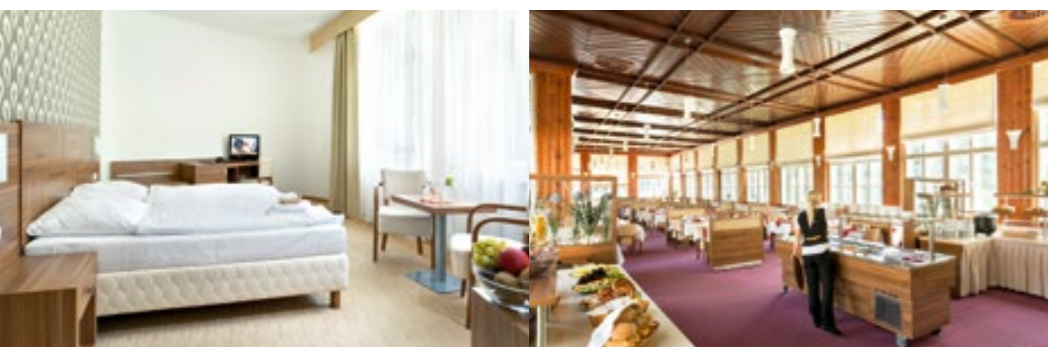

NABÍDKA NEJŽÁDANĚJŠÍCH POBYTŮ TERMÁLNÍ LÁZNĚ

TERMÁLNÍ LÁZNĚ
VELKÉ LOSINY

TERMÁLNÍ LÁZNĚ
Lázeňská 323, 788 15 Velké Losiny
+420 583 394 311
info@lazne-losiny.cz
www.lazne-losiny.cz

**THERME
LOVE**
LÁZEŇSKÁ
KOSMETIKA

KOMPLEXNÍ KÚRA

L

Od 15.050 Kč/os.

individuální léčebný plán
odborná lázeňská rehabilitace

CENA ZAHHRUJE:

- ubytování na 7 nocí
- plná penze
- kredit 4.900 Kč na vstupní vyšetření a procedury stanovené lékařem
- volný vstup do termálního bazénu
- zapůjčení županu zdarma

BONUS:

- 30% sleva na vstup do termálního parku

LÉČEBNÝ PLÁN:

- procedury stanovuje lázeňský lékař na základě vstupního vyšetření a zdravotního stavu klienta
- doporučujeme 2 týdny, při 14ti denním pobytu závěrečné vyšetření

TÝDEN PRO ZDRAVÍ

L

Od 13.650 Kč/os.

týdenní dovolená v lázních
dokonalá relaxace
i lázeňská léčba

CENA ZAHHRUJE:

- ubytování na 7 nocí
- plná penze
- kredit 3.500 Kč na vstupní konzultaci a procedury stanovené lékařem
- volný vstup do termálního bazénu
- zapůjčení županu zdarma

BONUS:

- 30% sleva na vstup do termálního parku

LÉČEBNÝ PLÁN:

- procedury stanovuje lázeňský lékař na základě vstupní konzultace a zdravotního stavu klienta
- doporučujeme 2 týdny, při 14ti denním pobytu závěrečná konzultace

POBYT PRO SENIORY

L

Od 14.350 Kč/os.

pobyt k posílení zdraví a vitality
tip na dárek pro rodiče a prarodiče

CENA ZAHHRUJE:

- ubytování na 7 nocí
- plná penze
- vstupní vyšetření
- 9 procedur stanovených lékařem
- volný vstup do termálního bazénu
- zapůjčení županu zdarma

BONUS:

- 30% sleva na vstup do termálního parku

DOPORUČENÉ PROCEDURY:

- klasické masáže
- perličkové koupele
- klidové koupele
- parafinové zábaly

LÁZNĚ NA ZKOUŠKU

L

Od 12.950 Kč/os.

pobyt pro lázeňské nováčky
relaxace a péče o zdraví

CENA ZAHHRUJE: