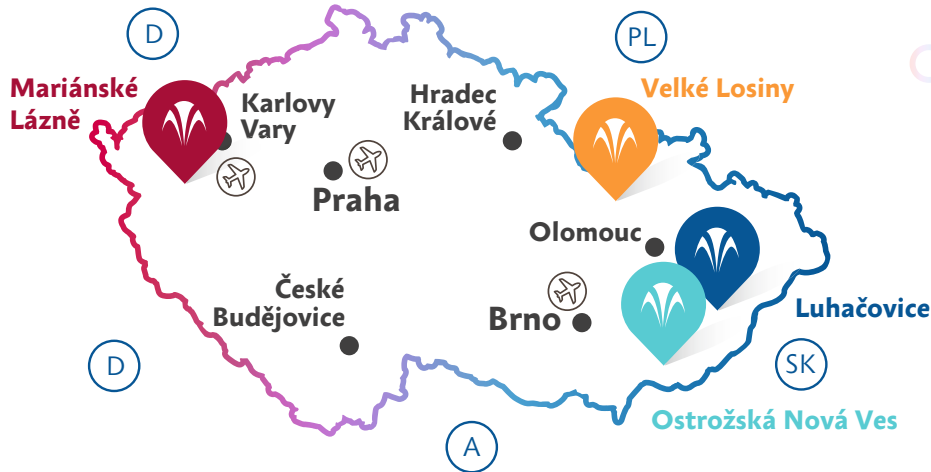

ODBOURNÁ LÉČBA, INDIVIDUÁLNÍ PÉČE O HOSTY
PANORAMATICKÝ VÝHLED NA MARIÁNSKÉ LÁZNĚ

MALEBNÉ LÁZNĚ V SRDCI MORAVSKÉHO SLOVÁCKA
SPECIALISTÉ V LÉČBĚ POHYBOVÉHO APARÁTU A KŮŽE

sales@royalmarienbad.cz | +420 354 618 111
www.royalmarienbad.cz

sales@laznenovaves.cz | +420 572 437 200
www.laznenovaves.cz