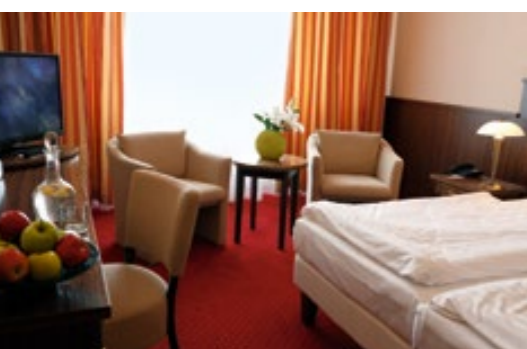

NABÍDKA NEJŽÁDANĚJŠÍCH POBYTŮ LÁZEŇSKÝ HOTEL ROYAL

Lázeňský hotel ROYAL
Lesní 345, 353 01 Mariánské Lázně
+420 354 618 111
sales@royalmarienbad.cz
www.royalmarienbad.cz

ISO 9001

LÉČEBNÝ POBYT

L

Od 14.350 Kč/os.

komplexní péče o zdraví
individuální léčebný plán

Doporučujeme

CENA ZAHRNÚJE:

- ubytování na 7 nocí
- plná penze
- až 16 procedur stanovených lékařem včetně vstupního vyšetření
- volný vstup do wellness centra
- zapůjčení županu zdarma

LÉČEBNÝ PLÁN:

- procedury stanovuje lázeňský lékař na základě vstupního vyšetření a zdravotního stavu klienta
- doporučujeme 2 týdny, při 14ti denním pobytu závěrečné vyšetření

VITAL POBYT

L

Od 11.830 Kč/os.

lázeňské procedury, optimální výživa,
aktivní pohyb pro obnovení vitality

CENA ZAHRNÚJE:

- ubytování na 7 nocí
- plná penze
- až 6 procedur stanovených lékařem včetně vstupní konzultace
- volný vstup do wellness centra
- zapůjčení županu zdarma

DOPORUČENÉ PROCEDURY:

- uhlčitá minerální koupel
- suchá uhlčitá koupel
- parafinový zábal
- aroma masáž částečná

KRÁLOVSKÉ LÁZNĚNÍ

L

Od 12.950 Kč/os.

péče o zdraví a odpočinek
lázeňské procedury dle lékaře

NÁŠ TIP

CENA ZAHRNÚJE:

- ubytování na 7 nocí
- plná penze
- až 10 procedur stanovených lékařem včetně vstupní konzultace
- volný vstup do wellness centra
- zapůjčení županu zdarma

DOPORUČENÉ PROCEDURY:

- klasické masáže
- uhlčité koupele
- parafinové zábaly
- lymfoven
- pitná kúra

RELAX POBYT

R

Od 10.850 Kč/os.

ochutnávka lázeňských procedur
týdenní relaxace v lázních

CENA ZAHRNÚJE:

- ubytování na 7 nocí
- plná penze
- kredit 950 Kč na vstupní konzultaci a volný výběr procedur
- volný vstup do wellness centra
- zapůjčení županu zdarma

DOPORUČENÉ PROCEDURY:

- přísadové koupele
- perličkové koupele
- aroma masáže
- rašelinové zábaly
- slatinné zábaly